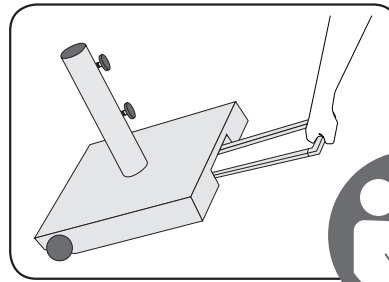

Trolley - Granitständer 45 kg

Art.-Nr.: 333-00

32 mm Ø
38 mm Ø
48 mm Ø